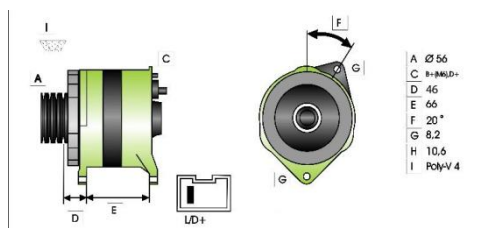

CENA PROMOCYJNA: 122,50 zł

8) ALTERNATOR ER-444 148 / CA1881IR

Parametry: 14V125A

Zastosowanie: RENAULT Laguna II , Master,
Trafic, OPEL

CENA PROMOCYJNA: 305,00 zł

9) ALTERNATOR ER-436 750 / CA506IR

Parametry: 14V65A