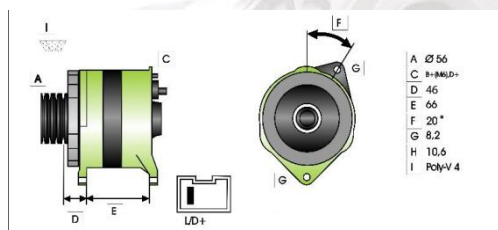

8) ALTERNATOR ER-444 148 / CA1881IR

Parametry: 14V125A

Zastosowanie: RENAULT Laguna II , Master,
Trafic, OPEL

CENA PROMOCYJNA: 305,00 zł