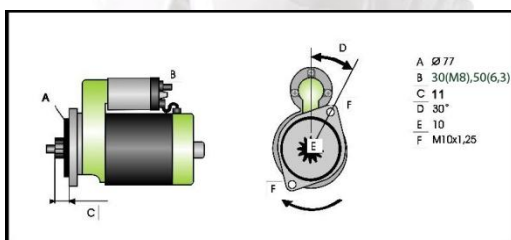

2) ROZRUSZNIK ER-320 421 / JS1221

Parametry: 12V2,2kW

Zastosowanie: MITSUBISHI Canter, Pajero

CENA PROMOCYJNA: 262,50 zł