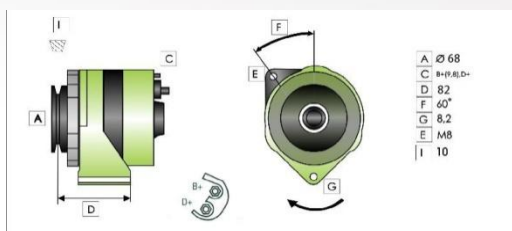

CENA PROMOCYJNA: 129,00 zł

4) ROZRUSZNIK ER-317 801 / CS992

Parametry: 12V2,2kW

Zastosowanie: FIAT Bravo/Brava/Tempra(1,9D) Punto 1,7 D

CENA PROMOCYJNA: 206,00 zł

5) ALTERNATOR ER-432 730 / CA320IR

Parametry: 14V90A