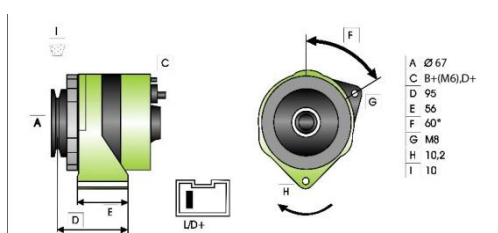

Zastosowanie: AUDI Coupe, 100, 200, 5000, 80, 90;
VW Caddy, Golf I, II, Jetta, Bus, Transporter,
California, Caravelle; NISSAN Santana

CENA PROMOCYJNA: 147,00 zł

6) ALTERNATOR ER-434 830 / CA359IR

Parametry: 14V50A