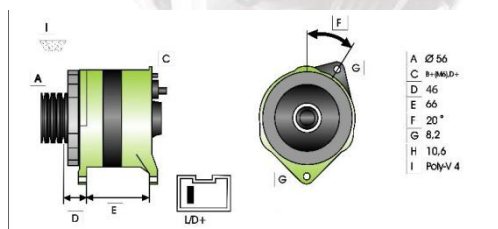

7) ALTERNATOR ER-432 791 / CA294IR

Parametry: 14V50A

Zastosowanie: CITROEN BX,C,PEUGEOT (205-405),J5 FSO Polonez 1,9D truck

CENA PROMOCYJNA: 122,50 zł