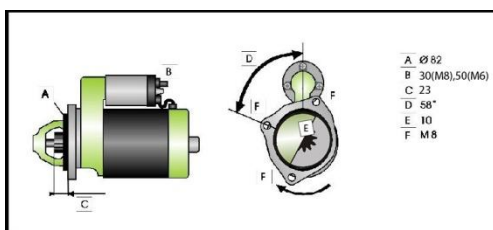

4) ROZRUSZNIK ER-317 801 / CS992

Parametry: 12V2,2kW

Zastosowanie: FIAT Bravo/Brava/Tempra(1,9D) Punto 1,7 D

CENA PROMOCYJNA: 206,00 zł