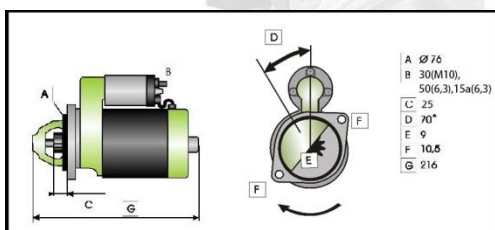

CENA PROMOCYJNA: 169,50 zł

2) ROZRUSZNIK ER-320 421 / JS1221

Parametry: 12V2,2kW

Zastosowanie: MITSUBISHI Canter, Pajero

CENA PROMOCYJNA: 262,50 zł

3) ROZRUSZNIK ER-310 430 / CS156

Parametry: 12V0,8kW

Zastosowanie: SKODA 100,105,115,120,130